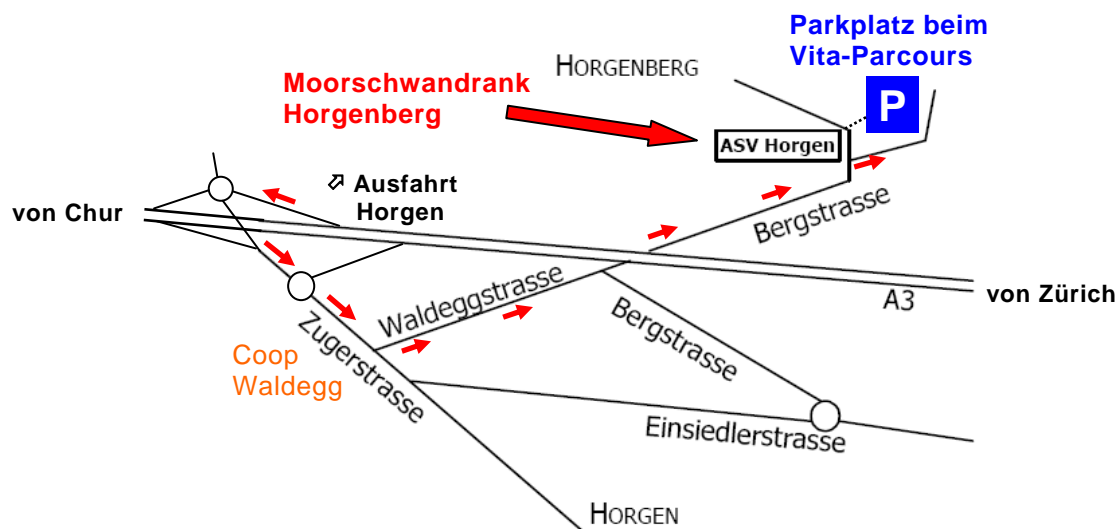

Anfahrtsplan zum Schützenhaus des ASV Horgen

Anfahrt mit dem Auto:

Autobahnausfahrt Horgen, beim Kreisell links Richtung Horgen, beim nächsten Kreisell geradeaus Richtung Horgen, nach dem Waldegg Center (Coop) links abbiegen Richtung Horgenberg / Waldegg, dann immer geradeaus, unter der Autobahn durch, weiter geradeaus durch den Wald, in der grossen Linkskurve rechts abbiegen, auf dem Vitaparcours-Parkplatz parkieren und zu Fuss zum Schiessstand marschieren.

Anfahrt mit dem öV:

Ab Bahnhof Horgen mit dem Bus Nr. 150 Richtung Wädenswil, bis zur Station Moorschwand, Horgenberg (Dauer: ca. 7 Minuten).