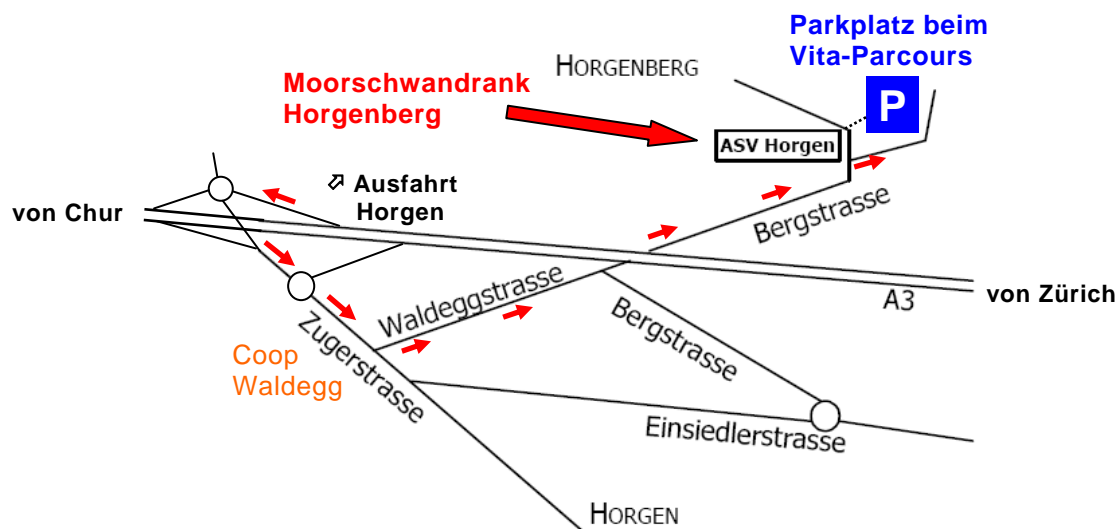

Anfahrtsplan zum Schützenhaus des ASV Horgen

Anfahrt mit dem Auto:

Autobahnausfahrt Horgen, beim Kreisell links Richtung Horgen, beim nächsten Kreisell geradeaus Richtung Horgen, nach dem Waldegg Center (Coop) links abbiegen Richtung Horgenberg / Waldegg, dann immer geradeaus, unter der Autobahn durch, weiter geradeaus durch den Wald, in der grossen Linkskurve rechts abbiegen, auf dem Vitaparcours-Parkplatz parkieren und zu Fuss zum Schiessstand marschieren.

Anfahrt mit dem öV:

Ab Bahnhof Horgen mit dem Bus Nr. 150 Richtung Wädenswil, bis zur Station Moorschwand, Horgenberg (Dauer: ca. 7 Minuten).

Armbrustschützenverein Horgen

Benedikt Koch
Präsident
Eintrachtstrasse 11
8820 Wädenswil